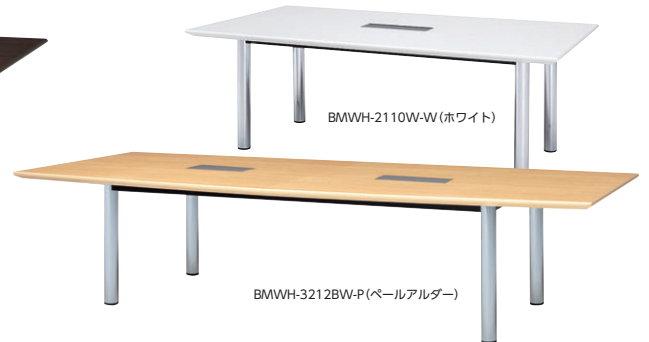

セット写真のテーブル BMWWH-4012-D(ダークブラウン)、チェア M-2200DCFL-BE2 チェア P178

■仕様

天板/メラミン化粧板(P色・D色は木目柄)、40mm厚  
 天板芯材/MDF  
 天板エッジ/MDF角底、ウレタン塗装  
 脚/φ76スチールパイプ、クロムメッキ、アジャスター付

■天板カラー(エッジ: MDFウレタン塗装)

D(ダークブラウン) P(パールアルダー) W(ホワイト)  
 -1(木目柄シボ入り) -2 -3

D(ダークブラウン)色は、明るい色に比べ指紋汚れが目立ちやすくなっています。汚れが著しい場合には、薄めた中性洗剤で拭き取り、洗剤が残らないように水拭きした後柔らかい布で乾拭きしてください。

指紋汚れが目立ちにくい  
指紋レスメラミン天板タイプ

DL色は、天板に指紋汚れが目立ちにくく、汚れの拭き取りやすいメラミン化粧板を使用しています。

DL(ダークブラウン)

■配線ボックスなしタイプ

■配線ボックス付タイプ

●配線ボックスなし H720 ※H700は別注対応品です。納期・価格については、担当者にお問い合わせください。

タイプ	寸法W×D×H/脚間	質量kg	標準メラミン天板タイプ			指紋レスメラミン天板タイプ		
			商品コード	品番	価格	商品コード	品番	価格
角型	4800×1200×720/1685	120	50-0953-□	BMWWH-4812-□	¥579,400	50-0941-0	BMWWH-4812L-DL	¥612,700
	4000×1200×720/2645	96.5	50-0955-□	BMWWH-4012-□	¥507,700	50-0940-0	BMWWH-4012L-DL	¥536,700
	3200×1200×720/2045	79	50-0957-□	BMWWH-3212-□	¥398,100	50-0939-0	BMWWH-3212L-DL	¥422,000
	2400×1200×720/1745	55.5	50-0959-□	BMWWH-2412-□	¥242,800	50-0938-0	BMWWH-2412L-DL	¥255,100
	2100×1050×720/1545	46.5	50-0961-□	BMWWH-2110-□	¥224,700	50-0937-0	BMWWH-2110L-DL	¥236,300
舟型	4800×1200×720/1685	123	50-0952-□	BMWWH-4812B-□	¥609,000	50-0936-0	BMWWH-4812BL-DL	¥642,700
	4000×1200×720/2645	98	50-0954-□	BMWWH-4012B-□	¥521,900	50-0935-0	BMWWH-4012BL-DL	¥549,500
	3200×1200×720/2045	80	50-0956-□	BMWWH-3212B-□	¥410,900	50-0934-0	BMWWH-3212BL-DL	¥434,800
	2400×1200×720/1745	56	50-0958-□	BMWWH-2412B-□	¥255,400	50-0933-0	BMWWH-2412BL-DL	¥268,200
	2100×1050×720/1545	47	50-0960-□	BMWWH-2110B-□	¥237,500	50-0932-0	BMWWH-2110BL-DL	¥249,500