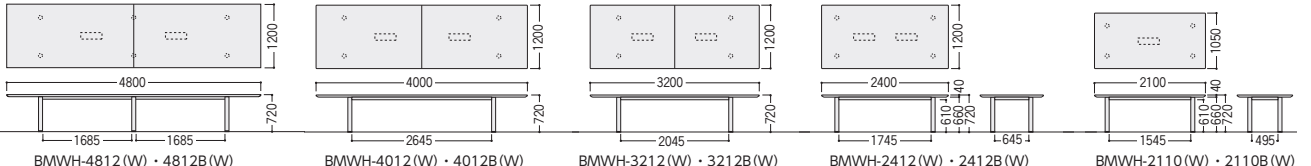

●角型

BMWWH-4812(W)・4812B(W)

BMWWH-4012(W)・4012B(W)

BMWWH-3212(W)・3212B(W)

BMWWH-2412(W)・2412B(W)

BMWWH-2110(W)・2110B(W)